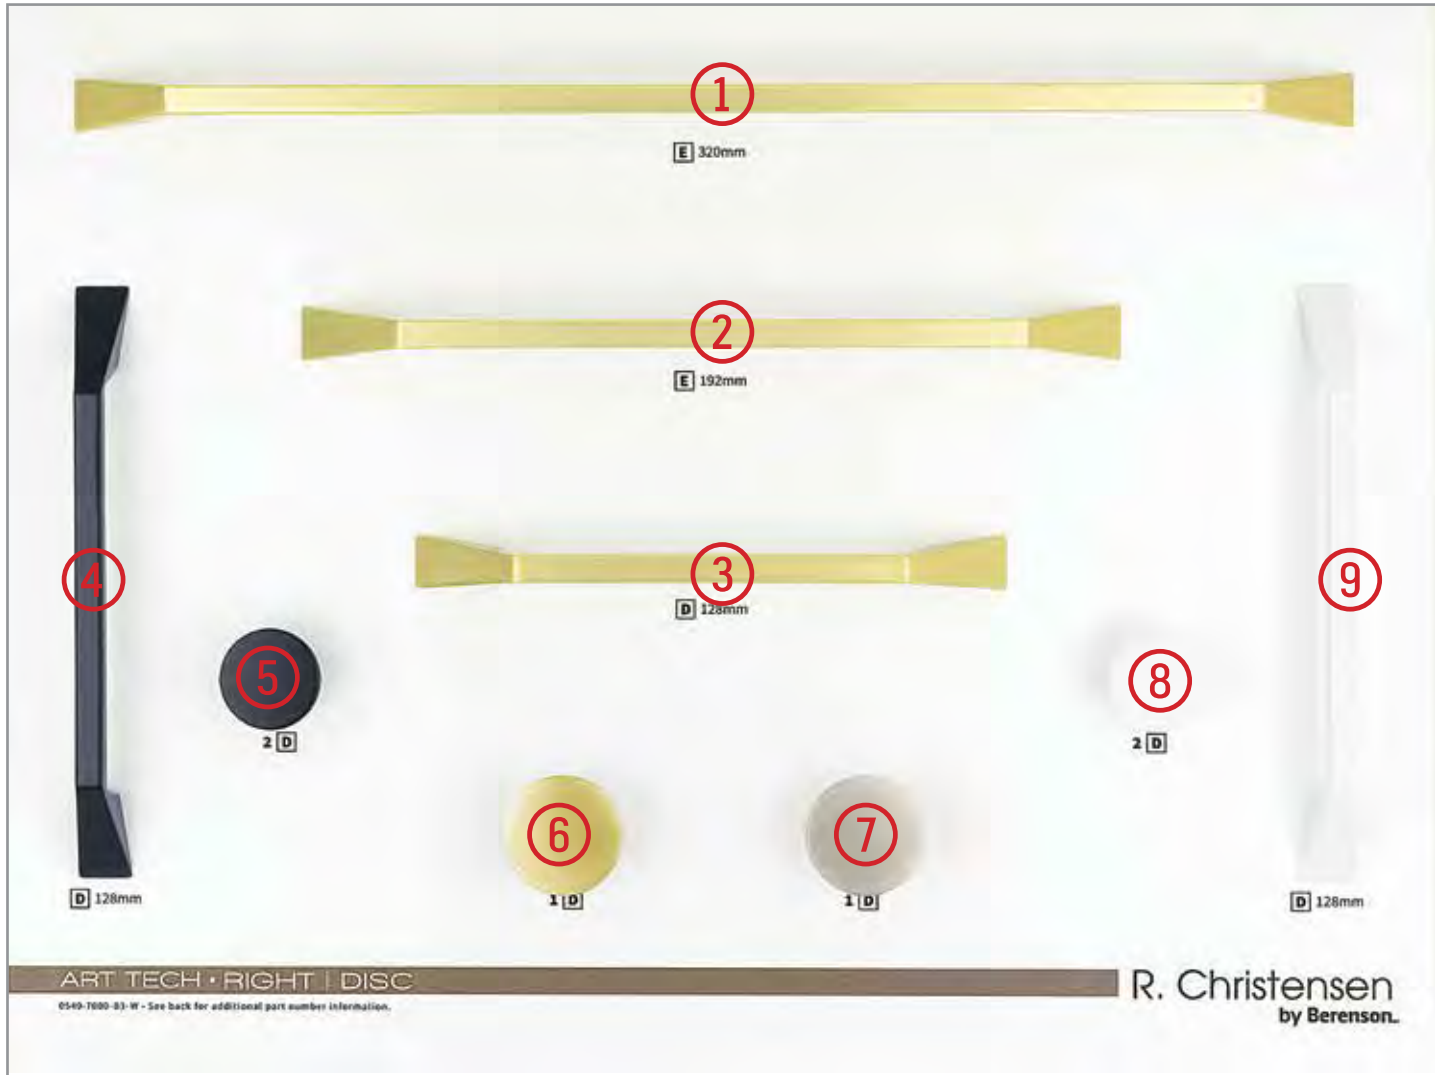

**RIGHT & DISC**  
Art Tech Series  
0540-7000-03-W

KEY: Part number listed in gray bar is shown on board.

- |   |   |   |   |
|---|---|---|---|
| <p><b>Disc Large Knob</b><br/>6081-1055-C<br/>⑦ 6083-1BPN-C<br/>⑥ 6080-1SFG-C<br/>6082-1048-C</p> | <p><b>Right 320mm CC Pull</b><br/>6069-1055-C<br/>6075-1BPN-C<br/>① 6066-1SFG-C<br/>6072-1048-C</p> | <p><b>Right 192mm CC Pull</b><br/>6068-1055-C<br/>6074-1BPN-C<br/>② 6065-1SFG-C<br/>6071-1048-C</p> | <p><b>Right 128mm CC Pull</b><br/>④ 6067-1055-C<br/>6073-1BPN-C<br/>③ 6064-1SFG-C<br/>⑨ 6070-1048-C</p> |
| <p><b>Disc Small Knob</b><br/>⑤ 6077-1055-C<br/>6079-1BPN-C<br/>6076-1SFG-C<br/>⑧ 6078-1048-C</p> |   |   |   |