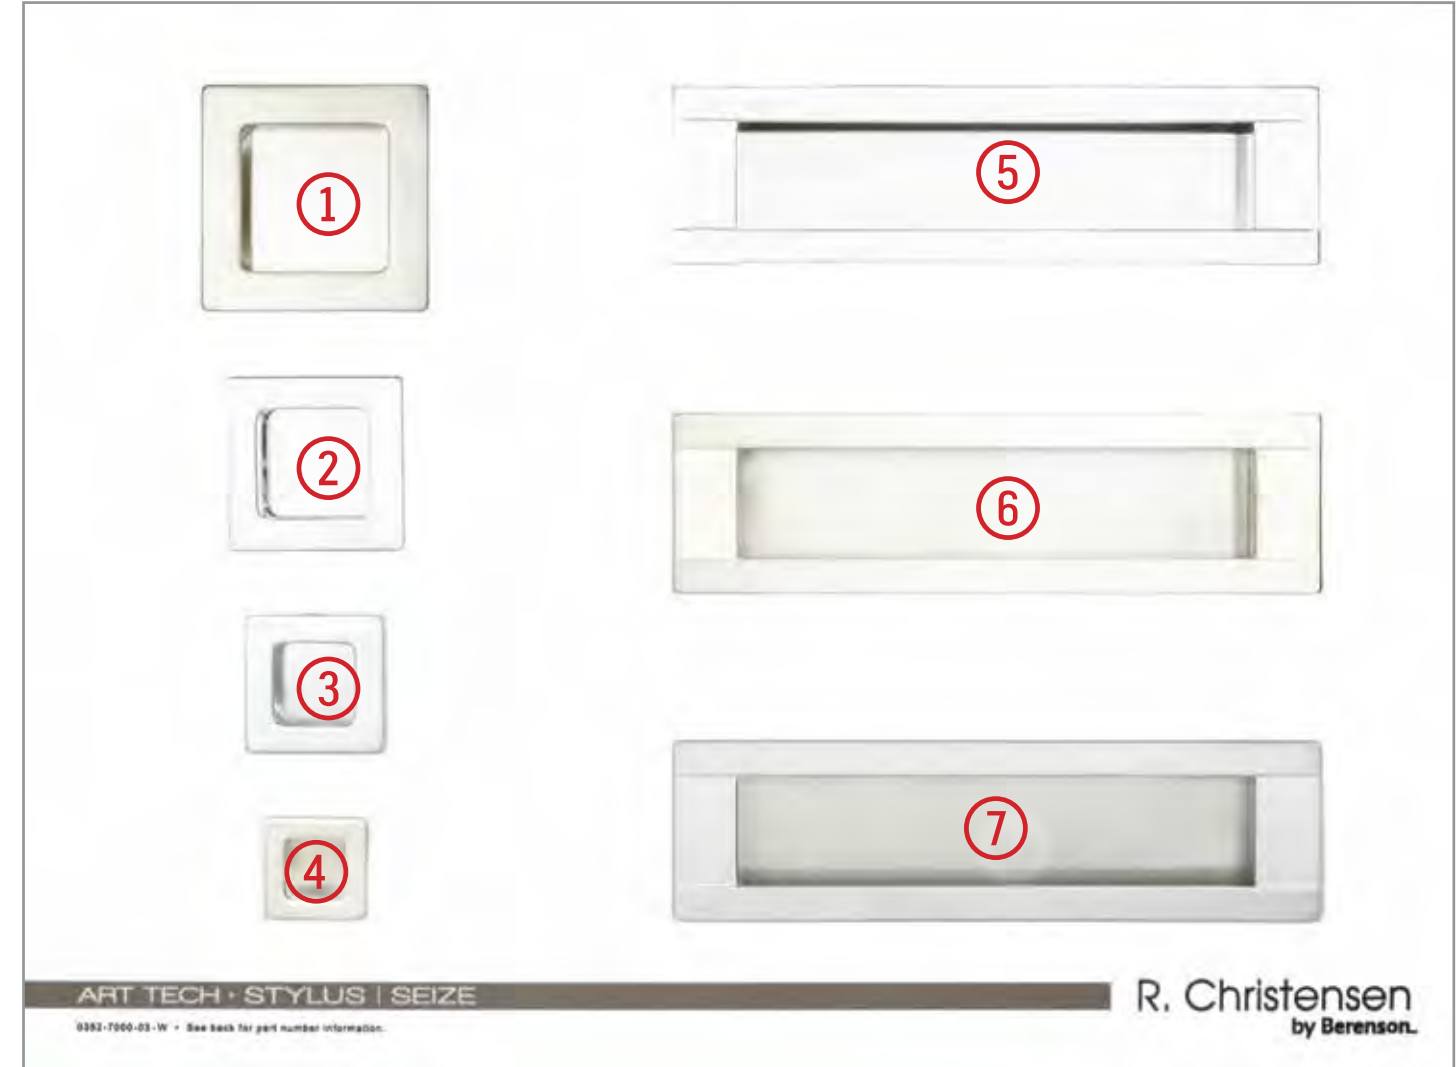

STYLUS & SEIZE
Art Tech Series
0352-7000-03-W

KEY: Part number listed in gray bar is shown on board.

Seize 160mm CC Pull ⑥ 9281-1BPN-C ⑦ 9283-10DC-C ⑤ 9282-1026-C	Stylus Large Pull ① 9324-1BPN-C 9326-10DC-C 9325-1026-C	Stylus Small Pull 9330-1BPN-C ③ 9332-10DC-C 9331-1026-C	Stylus Extra Small Pull ④ 9333-1BPN-C 9335-10DC-C 9334-1026-C
	Stylus Medium Pull 9327-1BPN-C 9329-10DC-C ② 9328-1026-C