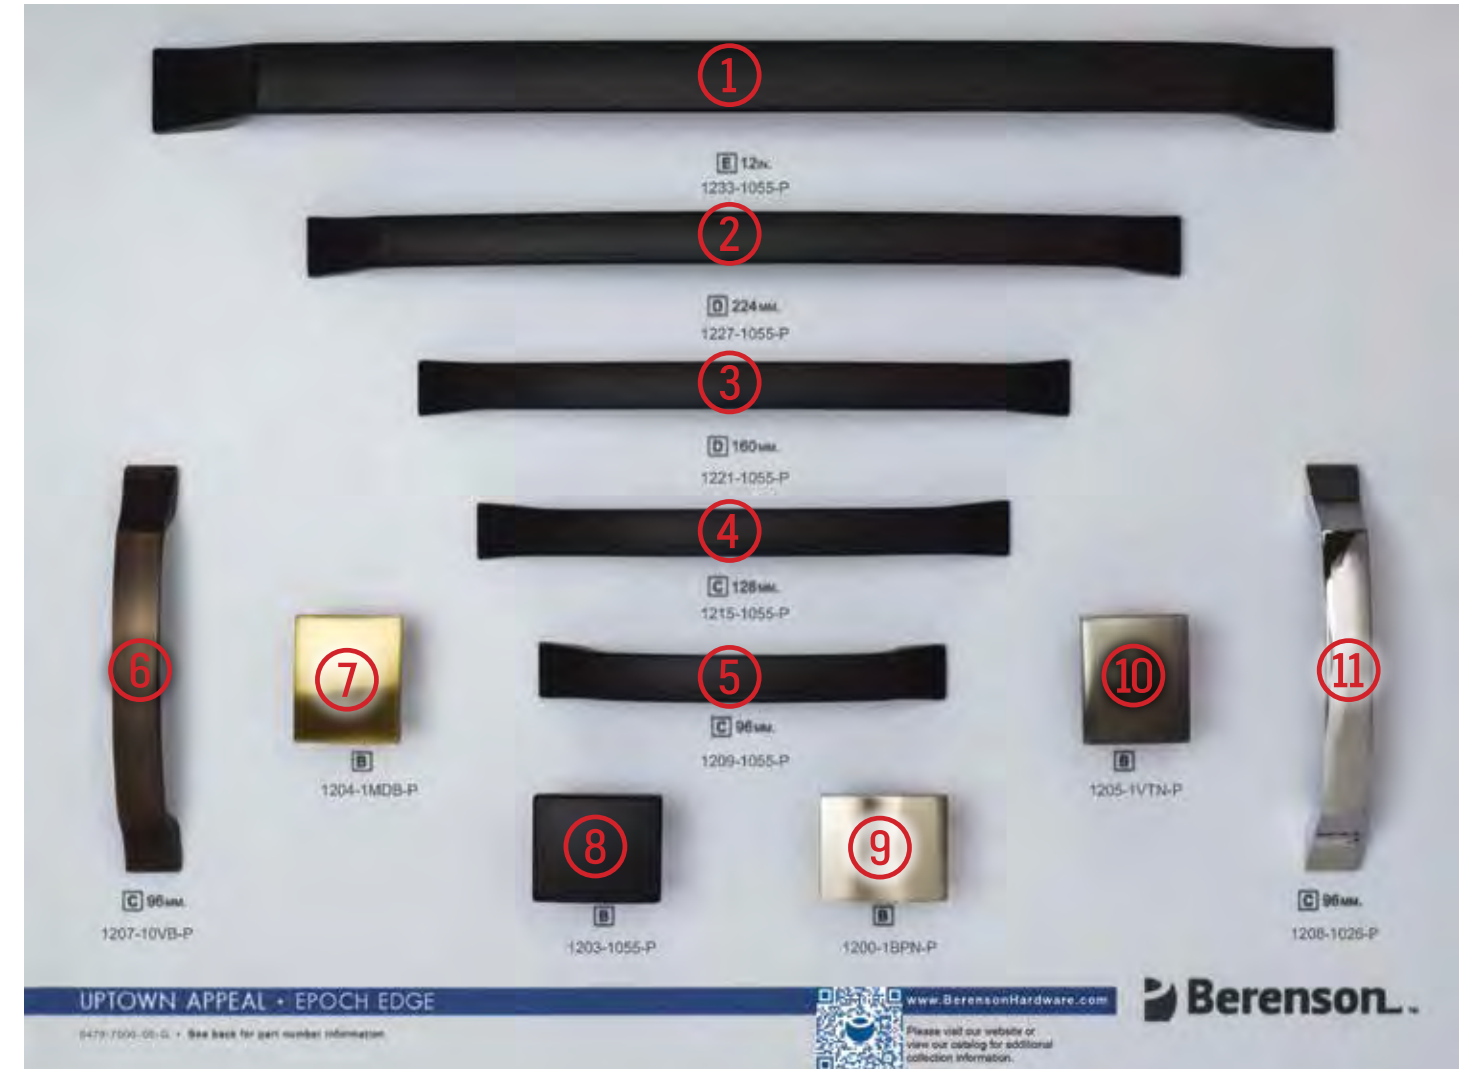

KEY: Part number listed in gray bar is shown on board.

320mm CC Appliance Pull

- ① 2093-4BPN-P
- 2113-4GPH-P
- 2120-4055-P
- 2127-4026-P
- 2106-40SG-P
- 2094-40VB-P

160mm CC Pull

- ③ 2089-4BPN-P
- 2111-4GPH-P
- 2118-4055-P
- 2125-4026-P
- 2104-40SG-P
- 2090-40VB-P

96mm CC Pull

- ⑤ 2085-4BPN-P
- 2109-4GPH-P
- 2116-4055-P
- 2123-4026-P
- 2102-40SG-P
- 2086-10VB-P

Small Knob

- 2172-1BPN-P
- 2174-1GPH-P
- 2175-1055-P
- ⑩ 2176-1026-P
- ⑦ 2173-10SG-P
- 2177-10VB-P

256mm CC Pull

- ② 2091-4BPN-P
- 2112-4GPH-P
- 2119-4055-P
- 2126-4026-P
- 2105-40SG-P
- 2092-40VB-P

128mm CC Pull

- ④ 2087-4BPN-P
- 2110-4GPH-P
- 2117-4055-P
- 2124-4026-P
- 2103-40SG-P
- 2088-40VB-P

Large Knob

- ⑧ 2095-4BPN-P
- ⑨ 2115-4GPH-P
- ⑥ 2122-4055-P
- 2129-4026-P
- 2108-40SG-P
- ⑪ 2096-40VB-P

Also Available:

18in. CC Appliance Pull

- 2101-4BPN-P
- 2114-4GPH-P
- 2121-4055-P
- 2128-4026-P
- 2107-40SG-P
- 2100-40VB-P

KEY: Part number listed in gray bar is shown on board.

12in. CC Appliance Pull

- 1230-1BPN-P
- ① 1233-1055-P
- 1234-1MDB-P
- 1232-1026-P
- 1231-10VB-P
- 1235-1VTN-P

160mm CC Pull

- 1218-1BPN-P
- ③ 1221-1055-P
- 1222-1MDB-P
- 1220-1026-P
- 1219-10VB-P
- 1223-1VTN-P

96mm CC Pull

- 1206-1BPN-P
- ⑤ 1209-1055-P
- 1210-1MDB-P
- ⑪ 1208-1026-P
- ⑥ 1207-10VB-P
- 1211-1VTN-P

Knob

- ⑨ 1200-1BPN-P
- ⑧ 1203-1055-P
- ⑦ 1204-1MDB-P
- 1202-1026-P
- 1201-10VB-P
- ⑩ 1205-1VTN-P

224mm CC Pull

- 1224-1BPN-P
- ② 1227-1055-P
- 1228-1MDB-P
- 1226-1026-P
- 1225-10VB-P
- 1229-1VTN-P

128mm CC Pull

- 1212-1BPN-P
- ④ 1215-1055-P
- 1216-1MDB-P
- 1214-1026-P
- 1213-10VB-P
- 1217-1VTN-P