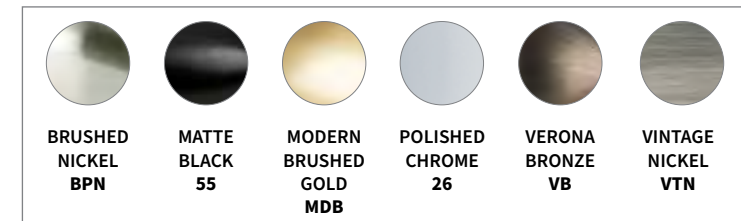

KEY: Part number listed in gray bar is shown on board.

320mm CC Appliance Pull

- ① 2093-4BPN-P
- 2113-4GPH-P
- 2120-4055-P
- 2127-4026-P
- 2106-40SG-P
- 2094-40VB-P

160mm CC Pull

- ③ 2089-4BPN-P
- 2111-4GPH-P
- 2118-4055-P
- 2125-4026-P
- 2104-40SG-P
- 2090-40VB-P

96mm CC Pull

- ⑤ 2085-4BPN-P
- 2109-4GPH-P
- 2116-4055-P
- 2123-4026-P
- 2102-40SG-P
- 2086-10VB-P

Small Knob

- 2172-1BPN-P
- 2174-1GPH-P
- 2175-1055-P
- ⑩ 2176-1026-P
- ⑦ 2173-10SG-P
- 2177-10VB-P

256mm CC Pull

- ② 2091-4BPN-P
- 2112-4GPH-P
- 2119-4055-P
- 2126-4026-P
- 2105-40SG-P
- 2092-40VB-P

128mm CC Pull

- ④ 2087-4BPN-P
- 2110-4GPH-P
- 2117-4055-P
- 2124-4026-P
- 2103-40SG-P
- 2088-40VB-P

Large Knob

- ⑧ 2095-4BPN-P
- ⑨ 2115-4GPH-P
- ⑥ 2122-4055-P
- 2129-4026-P
- 2108-40SG-P
- ⑪ 2096-40VB-P

Also Available:

18in. CC Appliance Pull

- 2101-4BPN-P
- 2114-4GPH-P
- 2121-4055-P
- 2128-4026-P
- 2107-40SG-P
- 2100-40VB-P

KEY: Part number listed in gray bar is shown on board.

12in. CC Appliance Pull

- 1230-1BPN-P
- ① 1233-1055-P
- 1234-1MDB-P
- 1232-1026-P
- 1231-10VB-P
- 1235-1VTN-P

160mm CC Pull

- 1218-1BPN-P
- ③ 1221-1055-P
- 1222-1MDB-P
- 1220-1026-P
- 1219-10VB-P
- 1223-1VTN-P

96mm CC Pull

- 1206-1BPN-P
- ⑤ 1209-1055-P
- 1210-1MDB-P
- ⑪ 1208-1026-P
- ⑥ 1207-10VB-P
- 1211-1VTN-P

Knob

- ⑨ 1200-1BPN-P
- ⑧ 1203-1055-P
- ⑦ 1204-1MDB-P
- 1202-1026-P
- 1201-10VB-P
- ⑩ 1205-1VTN-P

224mm CC Pull

- 1224-1BPN-P
- ② 1227-1055-P
- 1228-1MDB-P
- 1226-1026-P
- 1225-10VB-P
- 1229-1VTN-P

128mm CC Pull

- 1212-1BPN-P
- ④ 1215-1055-P
- 1216-1MDB-P
- 1214-1026-P
- 1213-10VB-P
- 1217-1VTN-P