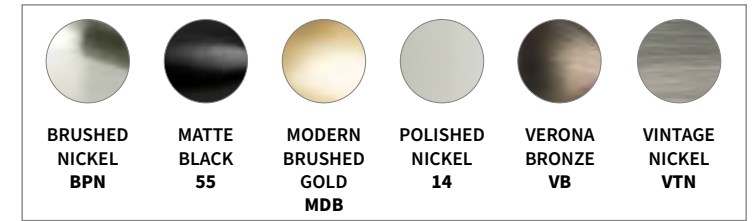

### TAILORED TRADITIONAL

*Timeless Charm Series*

0477-7000-03-G

0477-7000-05-G

KEY: Part number listed in gray bar is shown on board.

<b>12in. CC Appliance Pull</b> 1302-1BPN-P 1305-1055-P 1306-1MDB-P 1304-1014-P ① 1303-10VB-P 1307-1VTN-P	<b>160mm CC Pull</b> 1290-1BPN-P 1293-1055-P 1294-1MDB-P 1292-1014-P ③ 1291-10VB-P 1295-1VTN-P	<b>96mm CC Pull</b> 1278-1BPN-P 1281-1055-P ⑥ 1282-1MDB-P ⑪ 1280-1014-P ⑤ 1279-10VB-P 1283-1VTN-P	<b>Knob</b> ⑨ 1272-1BPN-P ⑦ 1275-1055-P 1276-1MDB-P 1274-1014-P ⑧ 1273-10VB-P ⑩ 1277-1VTN-P
<b>224mm CC Pull</b> 1296-1BPN-P 1299-1055-P 1300-1MDB-P 1298-1014-P ② 1297-10VB-P 1301-1VTN-P	<b>128mm CC Pull</b> 1284-1BPN-P 1287-1055-P 1288-1MDB-P 1286-1014-P ④ 1285-10VB-P 1289-1VTN-P		