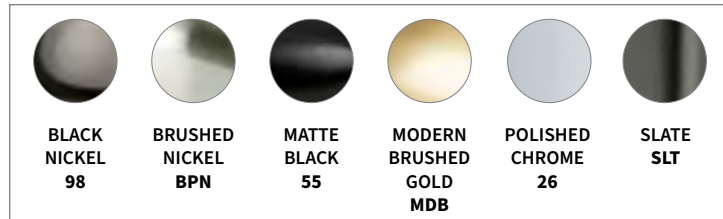

### SWAGGER

*Uptown Appeal Series*

0378-7000-03-G

0378-7000-05-G

KEY: Part number listed in gray bar is shown on board.

<b>320mm CC Pull</b> 2323-1098-P 2321-1BPN-P 2411-1055-P ① 2367-1MDB-P 2322-1026-P 2412-1SLT-P	<b>160mm CC Pull</b> 2317-1098-P 2315-1BPN-P 2397-1055-P ③ 2365-1MDB-P 2316-1026-P 2392-1SLT-P	<b>96mm CC Pull</b> 2385-1098-P 2386-1BPN-P 2395-1055-P ⑤ 2387-1MDB-P 2388-1026-P 2390-1SLT-P	<b>Knob</b> 2326-1098-P 2324-1BPN-P ⑦ 2394-1055-P ⑧ 2368-1MDB-P ⑨ 2325-1026-P ⑩ 2389-1SLT-P
<b>224mm CC Pull</b> 2320-1098-P 2318-1BPN-P 2398-1055-P ② 2366-1MDB-P 2319-1026-P 2393-1SLT-P	<b>128mm CC Pull</b> ⑪ 2314-1098-P ⑥ 2312-1BPN-P 2396-1055-P ④ 2364-1MDB-P 2313-1026-P 2391-1SLT-P		