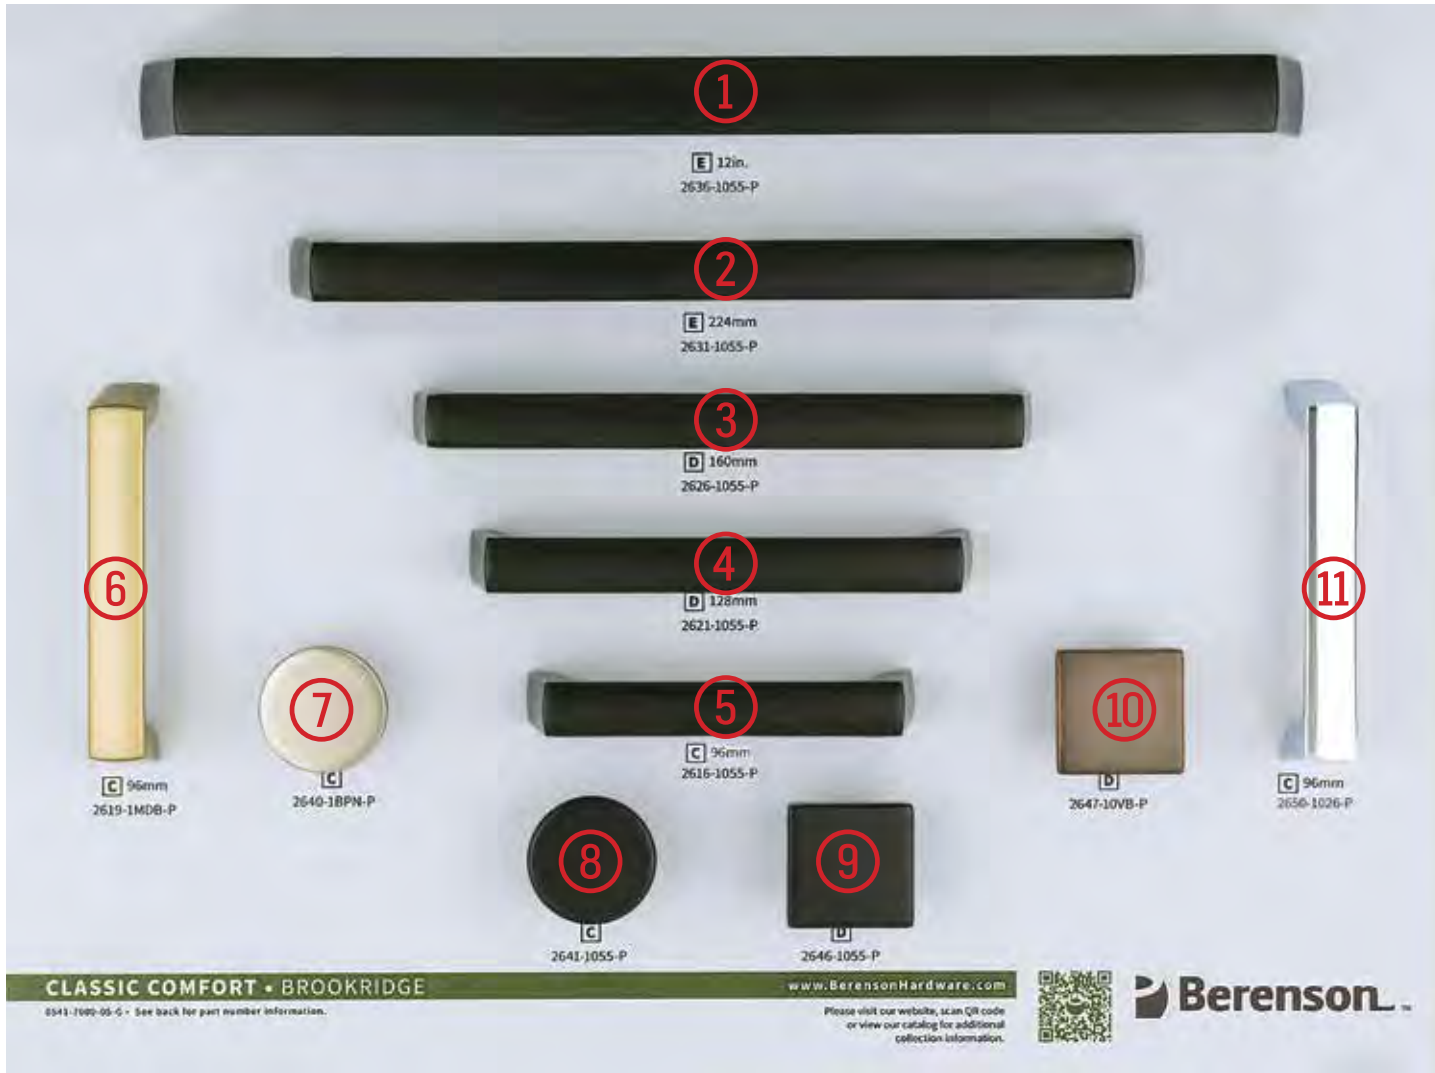

BROOKRIDGE
Classic Comfort Series
0541-7000-03-G
0541-7000-05-G

KEY: Part number listed in gray bar is shown on board.

12in. CC Appliance Pull

- 2635-1BPN-P
- ① 2636-1055-P
- 2639-1MDB-P
- 2654-1026-P
- 2637-10VB-P

160mm CC Pull

- 2625-1BPN-P
- ③ 2626-1055-P
- 2629-1MDB-P
- 2652-1026-P
- 2627-10VB-P

96mm CC Pull

- 2615-1BPN-P
- ⑤ 2616-1055-P
- ⑥ 2619-1MDB-P
- ⑪ 2650-1026-P
- 2617-10VB-P

Square Knob

- 2645-1BPN-P
- ⑨ 2646-1055-P
- 2649-1MDB-P
- 2656-1026-P
- ⑩ 2647-10VB-P

224mm CC Pull

- 2630-1BPN-P
- ② 2631-1055-P
- 2634-1MDB-P
- 2653-1026-P
- 2632-10VB-P

128mm CC Pull

- 2620-1BPN-P
- ④ 2621-1055-P
- 2624-1MDB-P
- 2651-1026-P
- 2622-10VB-P

Round Knob

- ⑦ 2640-1BPN-P
- ⑧ 2641-1055-P
- 2644-1MDB-P
- 2655-1026-P
- 2642-10VB-P

Available Spring 2024:
18in. CC Appliance Pull

- 2657-1BPN-P
- 2658-1055-P
- 2659-1MDB-P

CONNECTIONS
Classic Comfort Series
0275-7000-03-G
0275-7000-05-G