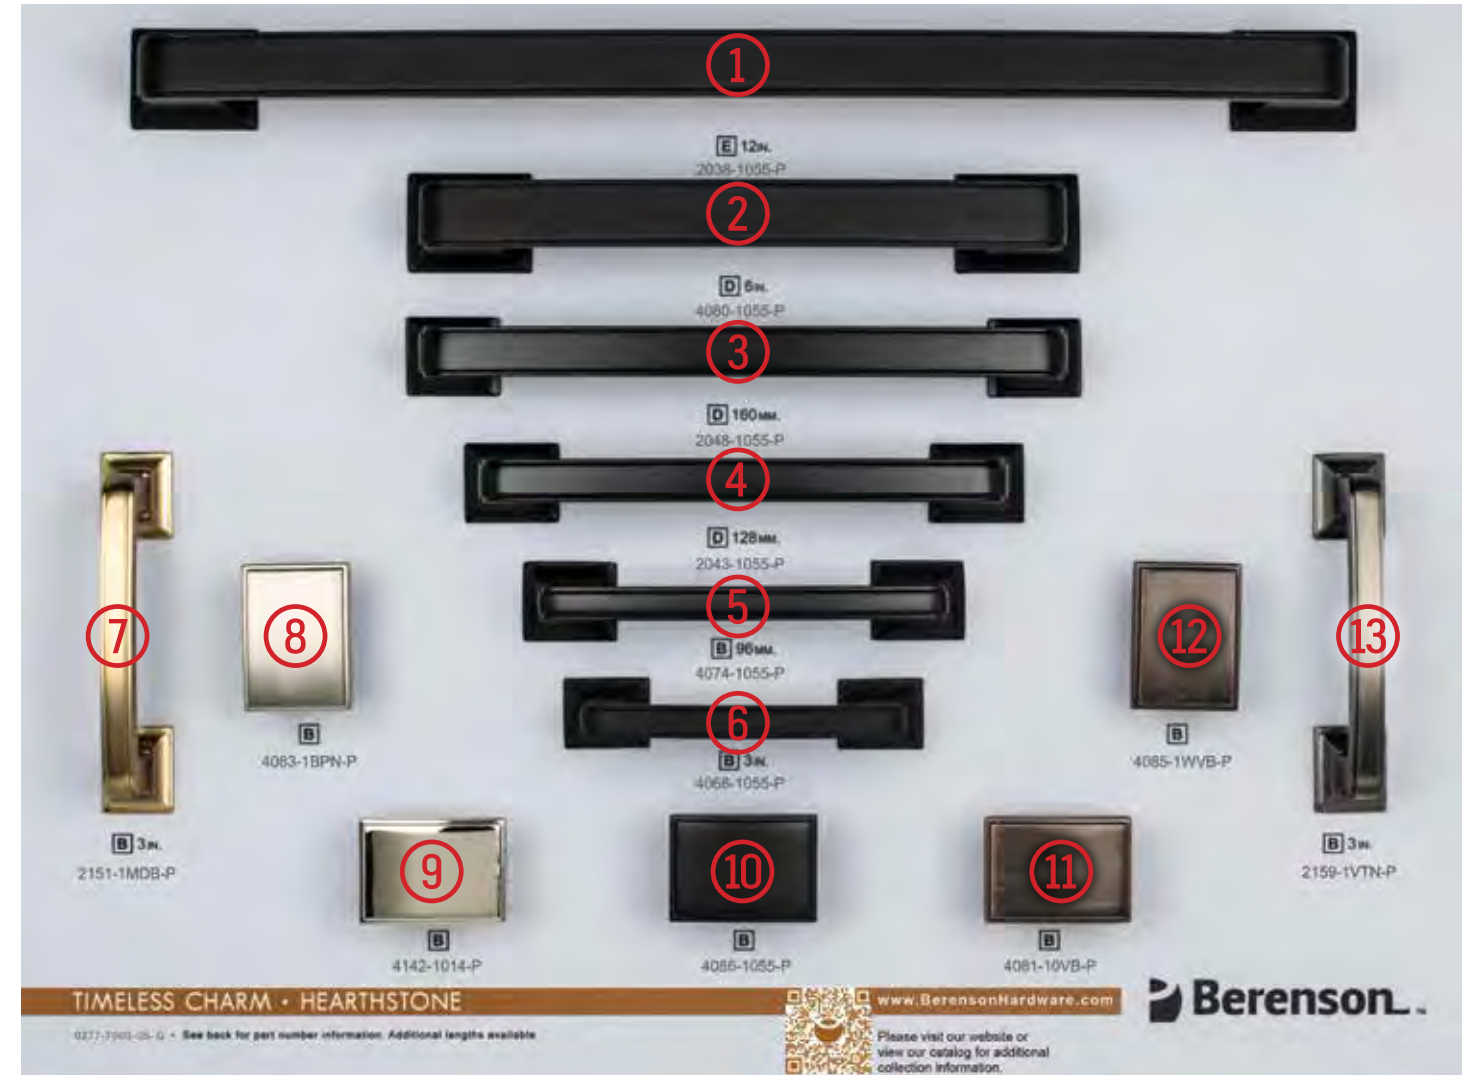

### HARMONY

Timeless Charm Series

0313-7000-03-G

0313-7000-05-G

KEY: Part number listed in gray bar is shown on board.

- 160mm CC Pull**
  - ① 9456-1BPN-P
  - 9455-10VB-P
  - 9579-1VTN-P
  - 9454-10WN-P
- 128mm CC Pull**
  - ② 9450-1BPN-P
  - 9449-10VB-P
  - 9578-1VTN-P
  - 9448-10WN-P
- 96mm CC Pull**
  - ③ 9444-1BPN-P
  - ⑩ 9443-10VB-P
  - 9577-1VTN-P
  - ⑤ 9442-10WN-P
- 3in. CC Pull**
  - ④ 9438-1BPN-P
  - 9437-10VB-P
  - 9576-1VTN-P
  - 9436-10WN-P
- Knob**
  - ⑦ 9462-1BPN-P
  - ⑧ 9461-10VB-P
  - ⑧ 9580-1VTN-P
  - ⑥ 9460-10WN-P

### HEARTHSTONE

Timeless Charm Series

0277-7000-03-G

0277-7000-05-G

KEY: Part number listed in gray bar is shown on board.

- 12in. CC Appliance Pull**
  - 2035-1BPN-P
  - ① 2038-1055-P
  - 2156-1MDB-P
  - 2034-10VB-P
  - 2164-1VTN-P
  - 2037-1WVB-P
- 6in. CC Pull**
  - 4076-1BPN-P
  - ② 4080-1055-P
  - 2155-1MDB-P
  - 4075-10VB-P
  - 2163-1VTN-P
  - 4079-1WVB-P
- 160mm CC Pull**
  - 2045-1BPN-P
  - ③ 2048-1055-P
  - 2154-1MDB-P
  - 2044-10VB-P
  - 2162-1VTN-P
  - 2047-1WVB-P
- 128mm CC Pull**
  - 2040-1BPN-P
  - ④ 2043-1055-P
  - 2153-1MDB-P
  - 2039-10VB-P
  - 2161-1VTN-P
  - 2042-1WVB-P
- 96mm CC Pull**
  - 4070-1BPN-P
  - ⑤ 4074-1055-P
  - 2152-1MDB-P
  - 4069-10VB-P
  - 2160-1VTN-P
  - 4073-1WVB-P
- 3in. CC Pull**
  - 4064-1BPN-P
  - ⑥ 4068-1055-P
  - ⑦ 2151-1MDB-P
  - 4063-10VB-P
  - ⑬ 2159-1VTN-P
  - 4067-1WVB-P
- Knob**
  - ⑧ 4083-1BPN-P
  - ⑩ 4086-1055-P
  - 2158-1MDB-P
  - ⑨ 4142-1014-P
  - ⑪ 4081-10VB-P
  - 2166-1VTN-P
  - ⑫ 4085-1WVB-P